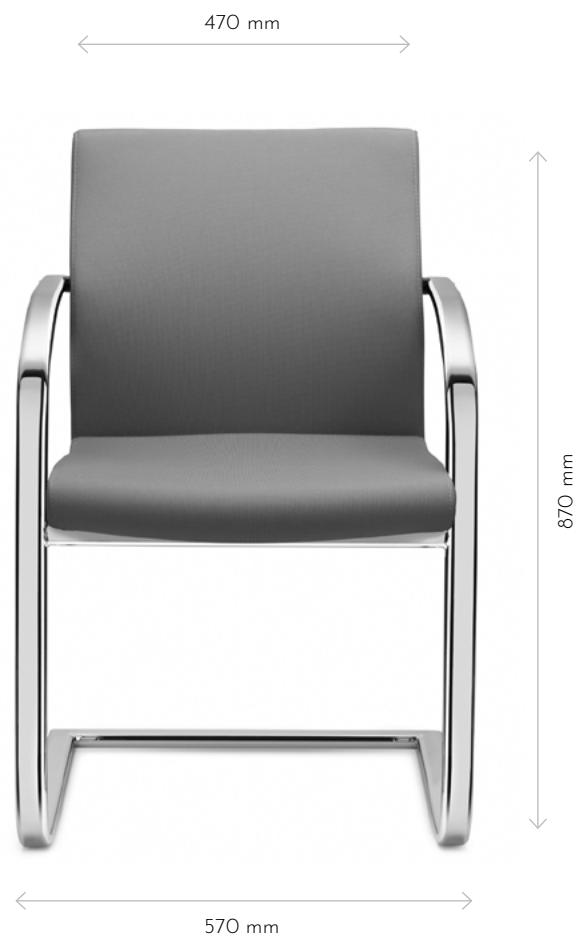

## ABMESSUNGEN

Sitzhöhe:	470 mm
Sitzbreite:	440 mm
Sitztiefe:	415 mm
Rückenlehnenhöhe ab Sitz:	400 mm
Rückenlehnenbreite:	440 mm
Armlehnenhöhe ab Fußboden:	665 mm
Armlehnenhöhe ab Sitz:	206 mm
Gesamthöhe:	880 mm
Gesamtbreite:	580 mm
Gesamttiefe:	580 mm

## AUSSTATTUNG

Ergonomische Formholzschale

Sitz und Rücken gepolstert 40 mm

Freischwinger mit Armlehnen

Gestell in schwarz oder chrom: Ovalrohr 40x20 mm,  
Wandstärke 2,5 mm

Serie ohne Gleiter

Bezugsstoffe nicht verklebt

Modelle nicht stapelbar

## ABMESSUNGEN

Sitzhöhe:	470 mm
Sitzbreite:	470 mm
Sitztiefe:	470 mm
Rückenlehnenhöhe ab Sitz:	410 mm
Rückenlehnenbreite:	470 mm
Armlehnenhöhe ab Fußboden:	675 mm
Armlehnenhöhe ab Sitz:	215 mm
Gesamthöhe:	870 mm
Gesamtbreite:	570 mm
Gesamttiefe:	630 mm