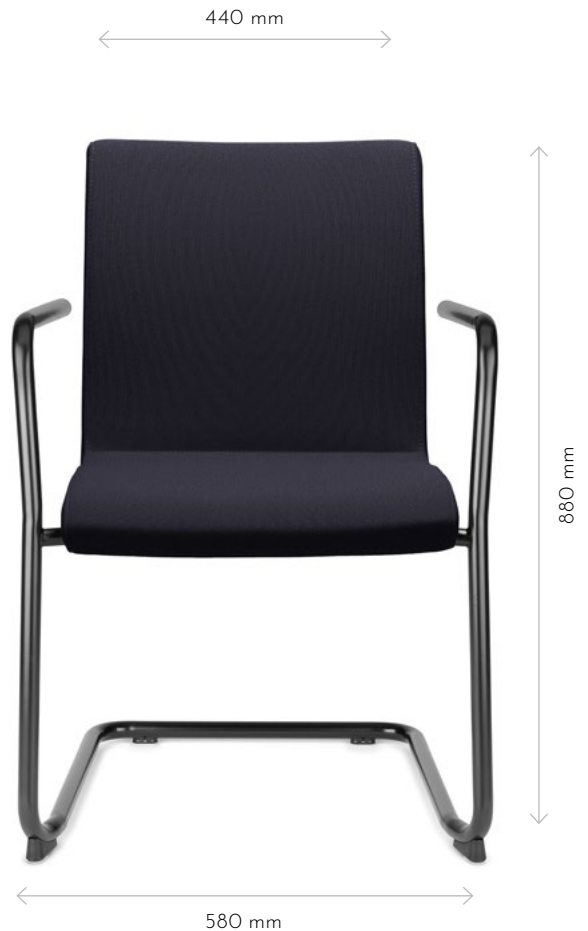

## ABMESSUNGEN

Sitzhöhe:	470 mm
Sitzbreite:	440 mm
Sitztiefe:	415 mm
Rückenlehnenhöhe ab Sitz:	400 mm
Rückenlehnenbreite:	440 mm
Armlehnenhöhe ab Fußboden:	670 mm
Armlehnenhöhe ab Sitz:	190 mm
Gesamthöhe:	820 mm
Gesamtbreite:	550 mm
Gesamttiefe:	580 mm

## ABMESSUNGEN

Sitzhöhe:	470 mm
Sitzbreite:	440 mm
Sitztiefe:	415 mm
Rückenlehnenhöhe ab Sitz:	400 mm
Rückenlehnenbreite:	440 mm
Gesamthöhe:	880 mm
Gesamtbreite:	500 mm
Gesamttiefe:	580 mm

\* 30 Jahre Garantie auf alles, ausgenommen Bezugsmaterialien.  
Mehr Informationen auf [www.loeffler.de/garantie/](http://www.loeffler.de/garantie/)

## AUSSTATTUNG

Ergonomische Formholzschale

Sitzschale gepolstert 40 mm

Freischwinger mit Armlehnen

Gestell in schwarz oder chrom: Ø 25 mm, Wandstärke 2,5 mm

Gleiter (Kunststoff für weiche Böden oder Filz für harte Böden wählbar)

## ABMESSUNGEN

Sitzhöhe:	470 mm
Sitzbreite:	440 mm
Sitztiefe:	415 mm
Rückenlehnenhöhe ab Sitz:	400 mm
Rückenlehnenbreite:	440 mm
Armlehnenhöhe ab Fußboden:	665 mm
Armlehnenhöhe ab Sitz:	206 mm
Gesamthöhe:	880 mm
Gesamtbreite:	580 mm
Gesamttiefe:	580 mm